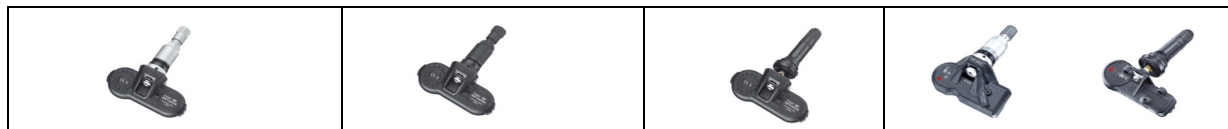

Anwendungsliste

Table with 24 columns: HERSTELLER, MODELL, VON, BIS, OE-Protokoll, FREQUENZ, ANLERNEN, ART., EAN, Drehmoment Ventil-schraube, Drehmoment Überwurf-mutter, Preis, ART., EAN, Drehmoment Ventil-schraube, Drehmoment Überwurf-mutter, Preis, ART., EAN, Drehmoment Ventil-schraube, TOP, OE-R, ART., EAN, Drehmoment Ventil-schraube, Drehmoment Überwurf-mutter, Preis. Rows include models like Porsche Boxster, Cayenne, Panamera, etc.